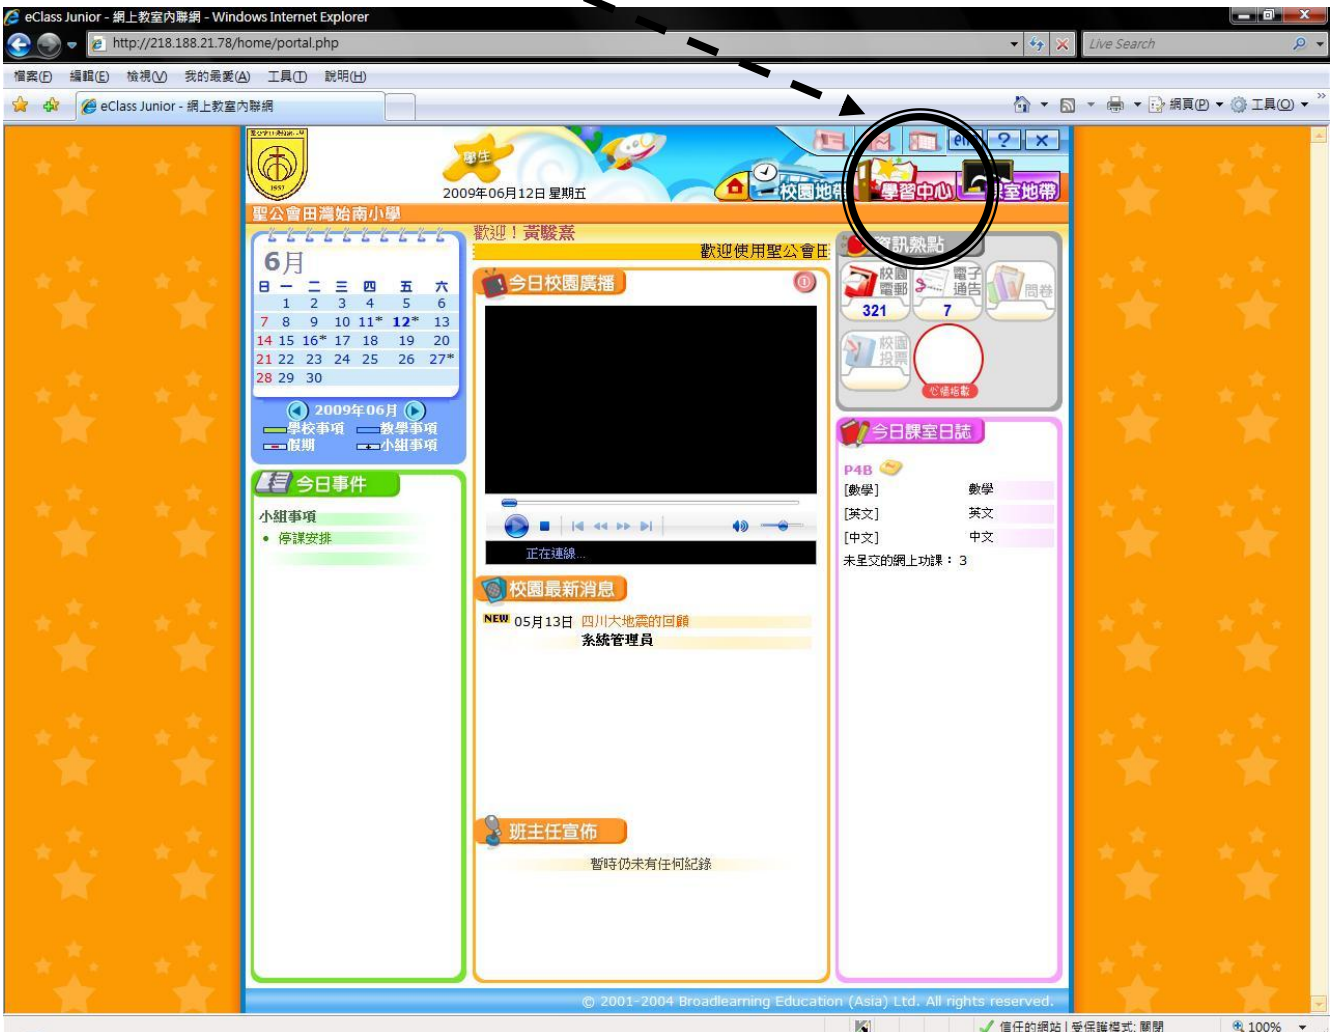

聖公會田灣始南小學

檢視 E-class 「學科 ETV」 步驟 (學校網址 : www.tcn.edu.hk)

1. 點選『學習中心』

2. 再點選『學科天地』

3. 再點選『ETV』